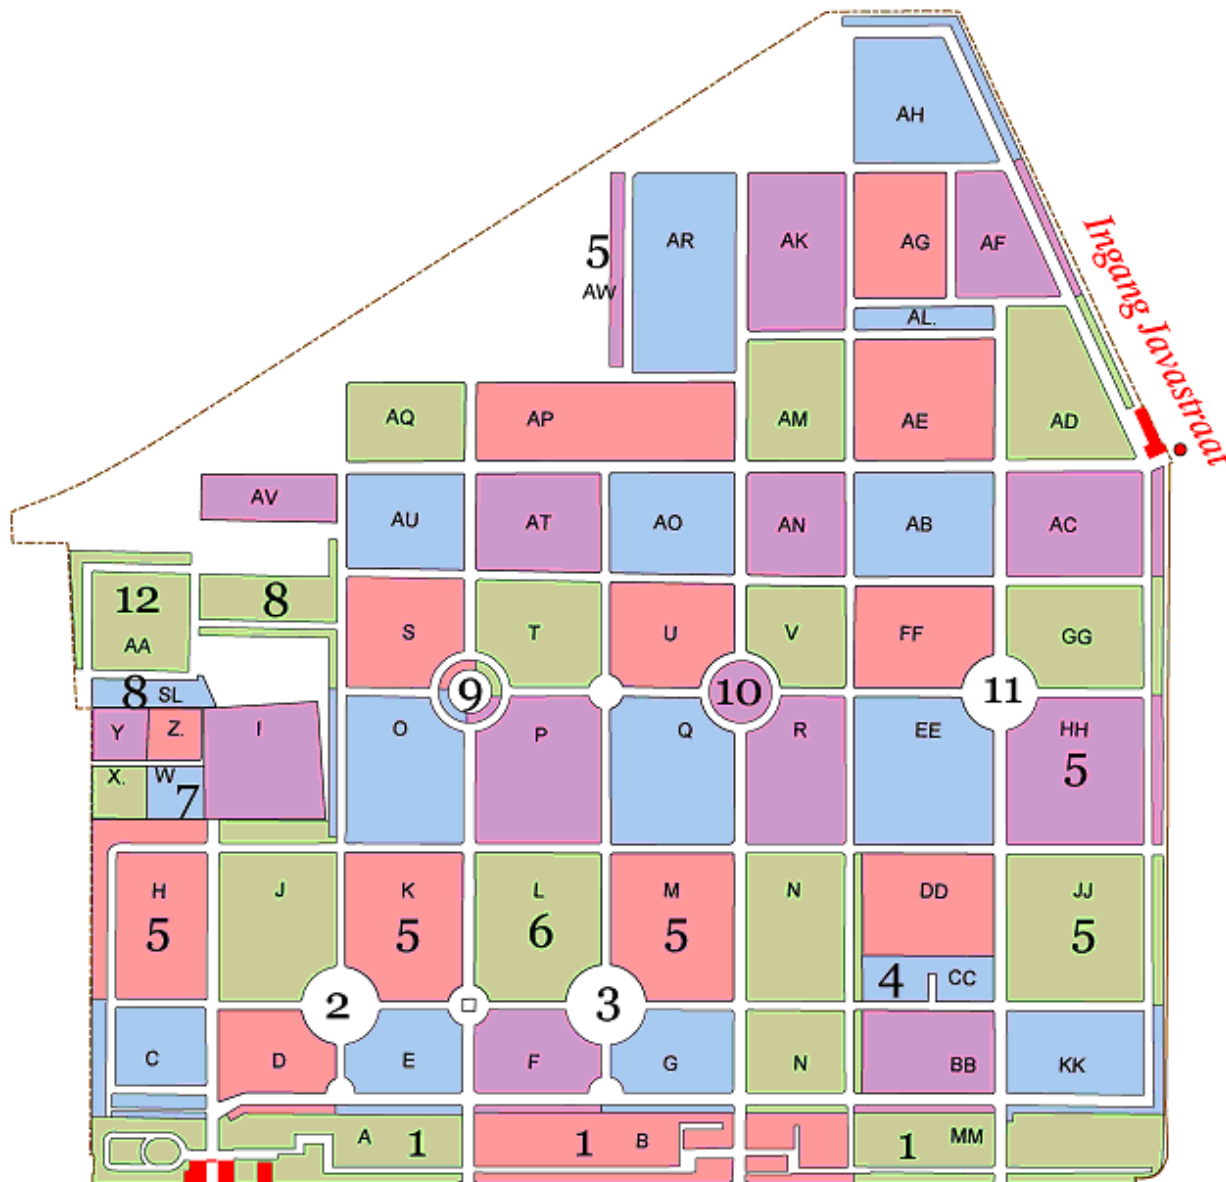

Plattegrond Gemeentelijke begraafplaats Tongerseweg

Openingstijden:

Zomertijd : 8.00 uur tot 20.00 uur

Wintertijd : 8.00 uur tot 16.30 uur

Zaterdag / Zondag en Feestdagen : 8.00 uur tot 16.30 uur

Tongerseweg 292

6215 AC

Maastricht

Tel : 043-3430352

Adm: 043-3504059

Fax : 043-3435740

Hoofdingang Tongerseweg

1: Protestants gedeelte

2: Kapel

3: Burgemeesters rotonde

4: Geallieerde gedeelte

5: Urnen velden

6: Verstrooingsveld

7: Israelitisch gedeelte

8: Islamitisch gedeelte

9: Deken rotonde

10: Ere rotonde

11: Centrale afscheidplaats

12: Algemeen gedeelte

Locatie :

Vak :

Nummer :